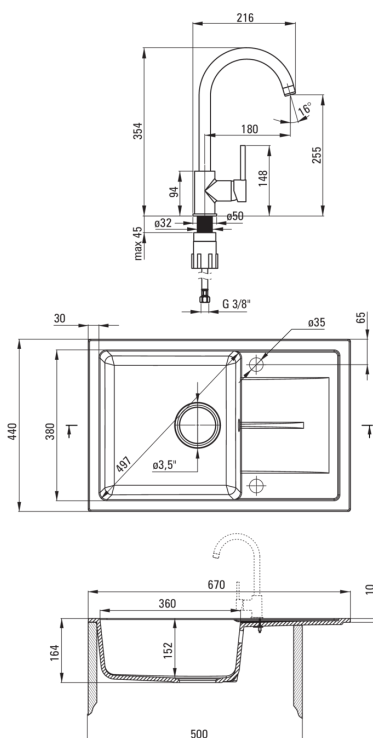

### Chiuveță

Finisaj	nisip
Tipul suprafeței	mat
Material	granit
Metoda de instalare	cu montare încastrată
Număr de cuve	1
Lățimea minimă a dulapului [mm]	500
Lățime [mm]	440
Lungimea [mm]	670
Înălțime [mm]	164
Adâncimea cuvei [mm]	152
Lungimea conturului [mm]	650
Lățimea conturului [mm]	422
Reversibil	Da
Dotat cu accesorii	Da
Număr de orificii	2
Număr de orificii făcute în avans	0
Hidrofobie	Da

### Baterie cartuș

Dimensiunea cartușului ceramic	35 mm
--------------------------------	-------

### Pipe

Tipul pipei	pivot
Raza de acțiune a pipei bateriei [mm]	180

### Furtunuri de racordare

Lungimea [mm]	450
Filet de instalare	3/8"
Filet de conexiune	M10